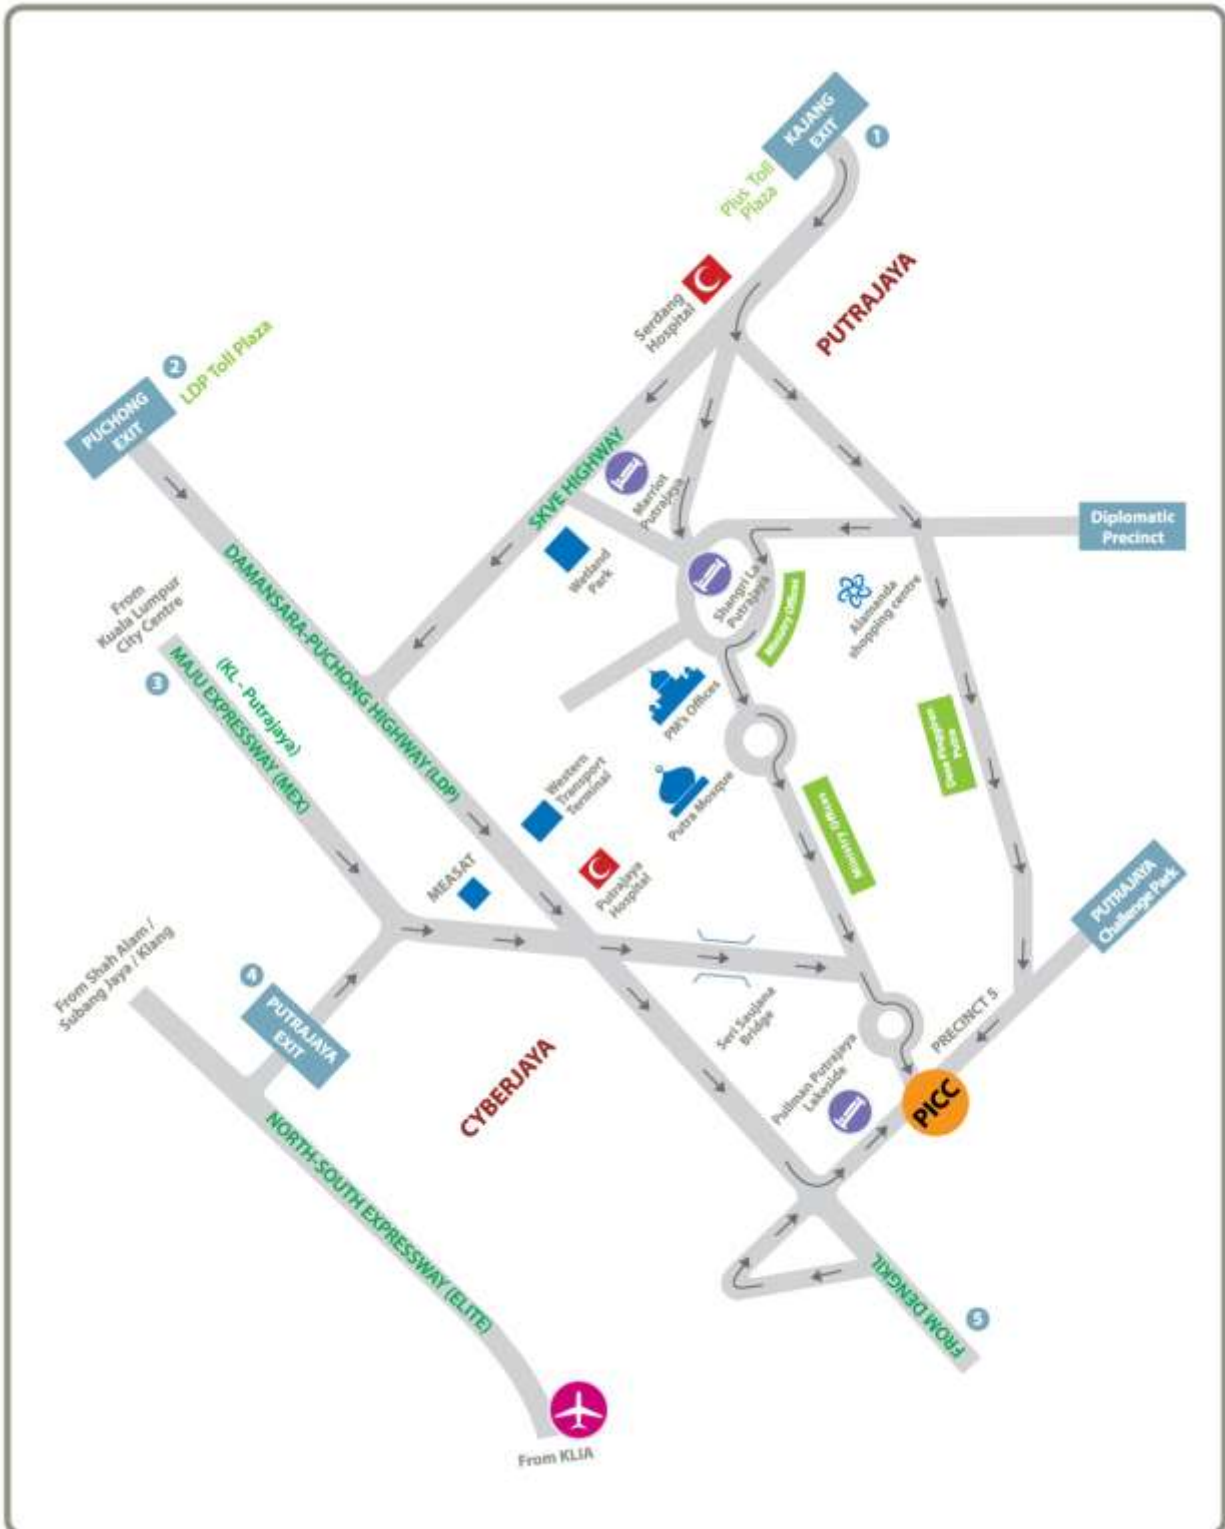

## MAP to Putrajaya International Convention Centre (PICC)

**Putrajaya International Convention Centre (PICC)**  
**Dataran Gemilang, Percint 5**  
**62000 W. P. Putrajaya**  
**Tel: (6)03 8887 6000**  
**Fax: (6)03 8887 6499**  
**Email: enquiry@picc.gov.my**